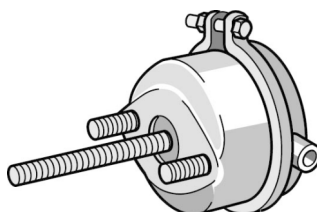

AZ08091802
K043830N50

Vožtuvas ašies pakėlimo

AZ06030180
K015384N00

**Stabdžių kamera
TYP 16
(diskinė)**

AZ08130854
II14535

**Stabdžių kamera
TYP 20
(būg.)**

AZ08130855
II33479A

**Stabdžių kamera
TYP 24
(diskinė)**