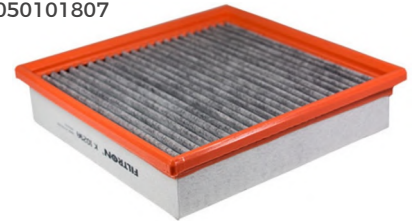

FILTRAI

KNORR-BREMSE

Drėgmės sausintuvas M41x1.5

Tinka: DF
70366555
1391510

II41300F
A050500129

Parker Racor

Kuro filtras separatorius

Tinka: DF

R270PL
A050101821

FILTRON®

Kabinos oro filtras (su anglies dalelėmis)

Tinka: VL 20409908, 8122446

WP10423
A050101807

FILTRON®

Oro filtras

Tinka: MN 81.08405-0037

WA10953
A050101809

FILTRON®

Tepalo filtras

Tinka: MB
9341800009
9341840225

WL10084
A050101814

FILTRON®

Tepalo filtras

Tinka: MB
A4731800009
A4721800109