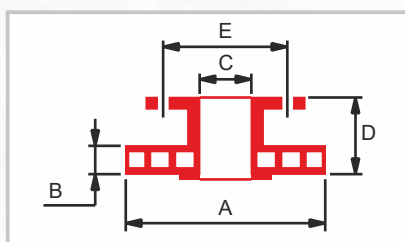

## STABDŽIŲ DISKAS

**SA10006**

4772139008405

A	B	C	D	E	Skylės
377	45	189	141	240	10xM14x1.5

OE: 4079001800, 4079001801, 4079001851

## STABDŽIŲ SUPORTO DETALĖS

**K16080**

Tinka: SL7 SM7

4772139008610

**K16081**

Tinka: SN5

4772139008689

**K16082**