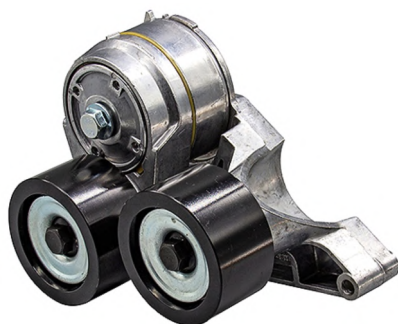

NEXUSTRUCK | N!

SHOP

MEMBER OF
N! NEXUS
THE AUTOMOTIVE AFTERMARKET COMPANY
NORDIC BALTIC

ASORTIMENTO NAUJIENOS

SCHAEFFLER
AUTOMOTIVE AFTERMARKET

DIRŽELIO ĮTEMPĖJAS

534086210
AZ04030373

Tinka: DF 1687820, 1878665,
1942517, 1653584, 1690115, 1809098, 1918441

DIRŽELIO ĮTEMPĖJAS

534086510
AZ04030372

Tinka: MB A4702001970, A4702001670, A4702002170

DIRŽELIO ĮTEMPĖJAS

534078710
AZ04030370

Tinka: RVI 7421983655, VL 21983655

DIRŽELIO ĮTEMPĖJAS

534075110
AZ04030371