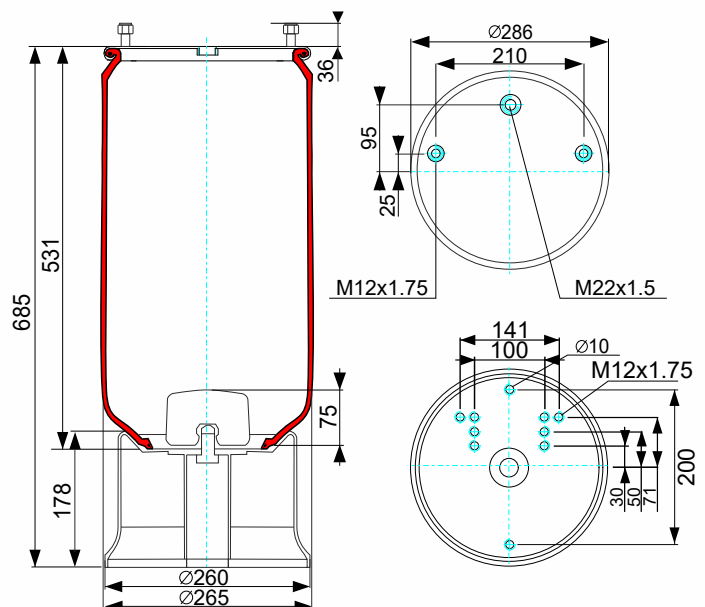

PAPILDYTAS ASORTIMENTAS

RW[®]
ROADWIN

ORO PAGALVĖS

A28005

Tinka: KRONE 550027184, 550025975;
1DK 32-1, 1R14-748, 1T66F-10.8
W01 M58 8667

A28006

Tinka: MB 9463281501;
SCH 017924, 1288087, 15323,
2198328, S015323;
1DK28F-3, 1R 14-823, 136542,
09377001, 2010501501,
W01M586223, US 04030G