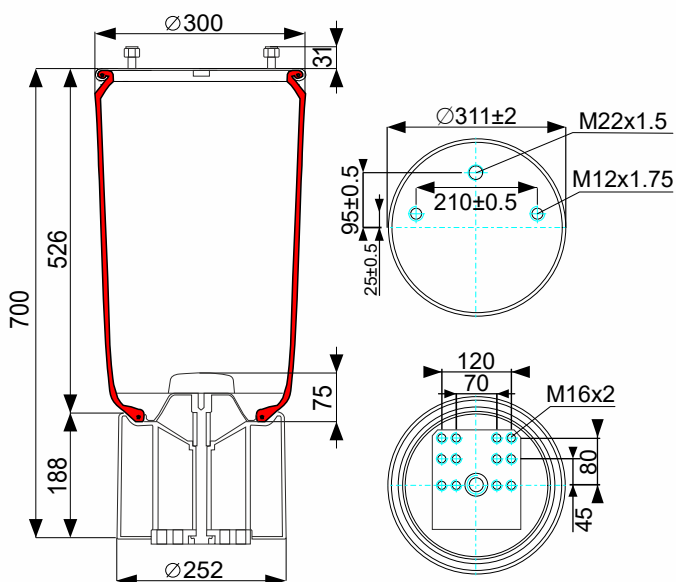

PAPILDYTAS ASORTIMENTAS

RW[®]
ROADWIN

ORO PAGALVĖS

A28005

Tinka: KRONE 550027184, 550025975;
1DK 32-1, 1R14-748, 1T66F-10.8
W01 M58 8667

A28006

Tinka: MB 9463281501;
SCH 017924, 1288087, 15323,
2198328, S015323;
1DK28F-3, 1R 14-823, 136542,
09377001, 2010501501,
W01M586223, US 04030G