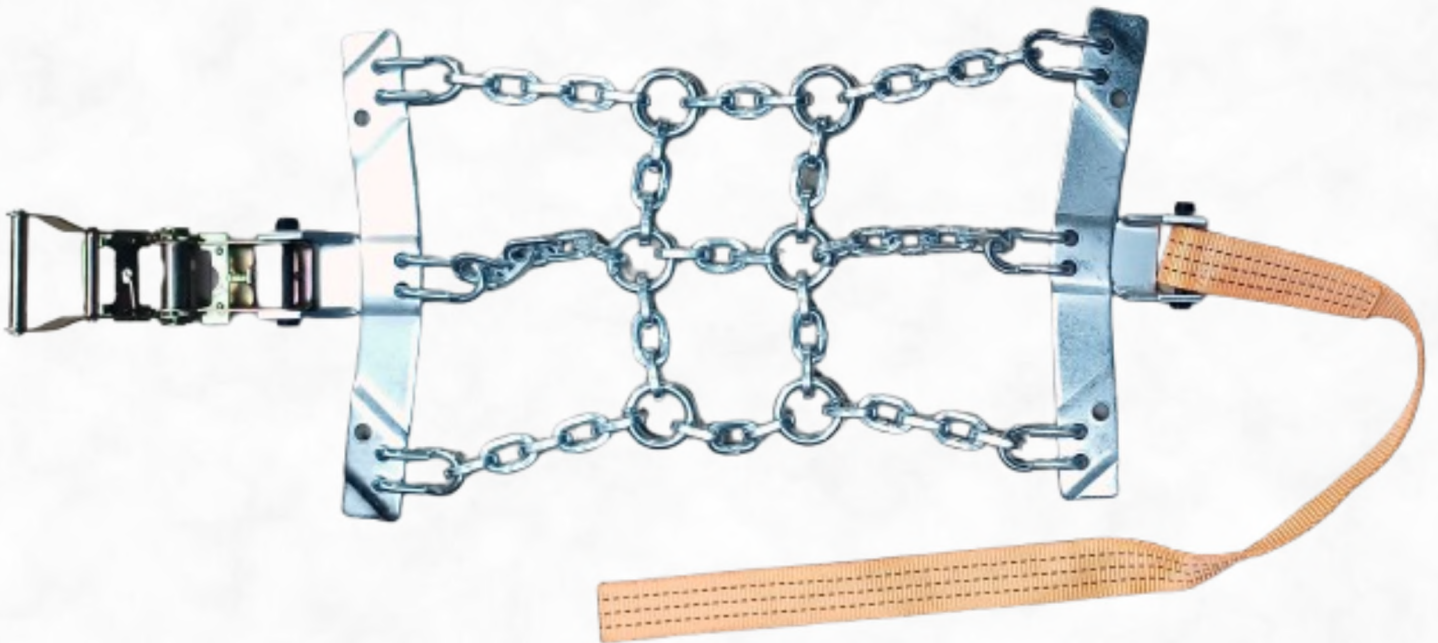

NEXUSTRUCK | N!

SHOP

ASORTIMENTO NAUJIENOS

RW[®]
ROADWIN

RATŲ GRANDINĖS SEGMENTAS

► **SUNKIAJAM TRANSPORTUI**

Roadwin **C14301**

Barkodas 4772139009228