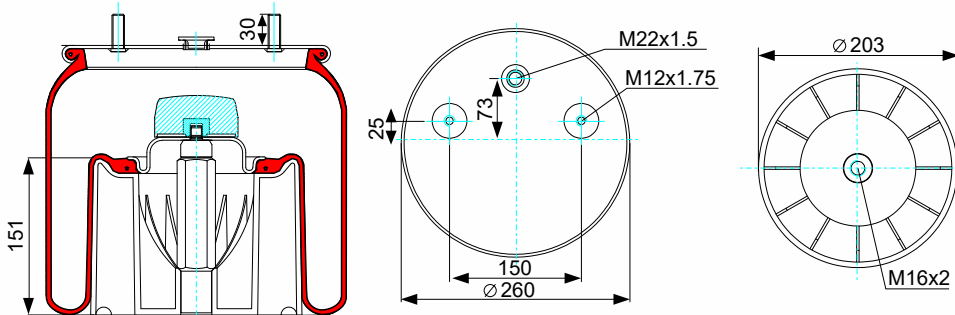

# ORO PAGALVĖS

**B28009**

**Tinka:**

BPW 0542943860;  
940MBP01, 1DK21K4,  
1R11-939, 1DK21K-4,  
515031365

**B28010**

**Tinka:** BPW 0542943850,  
0542943900;

941MBP01, 1R11-940,  
W01M588072, 1DK214,  
515031366, 550027069,  
515136900, 516011063