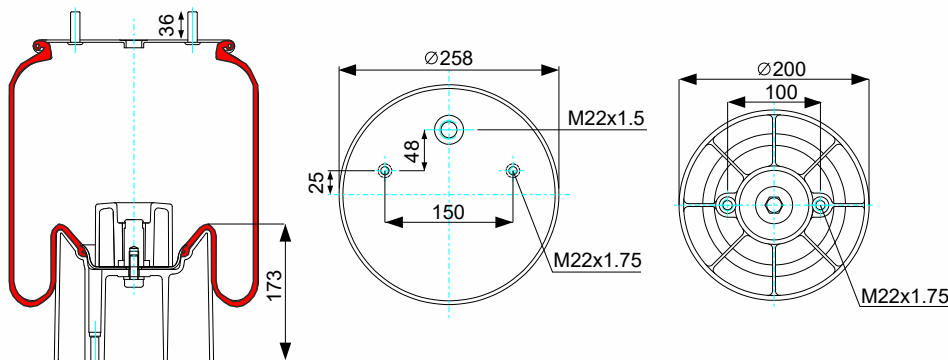

ASORTIMENTO NAUJIENOS

RW®
ROADWIN

ORO PAGALVĖS

B28009

Tinka:

BPW 0542943860;
940MBP01, 1DK21K4,
1R11-939, 1DK21K-4,
515031365

B28010

Tinka: BPW 0542943850,
0542943900;

941MBP01, 1R11-940,
W01M588072, 1DK214,
515031366, 550027069,
515136900, 516011063

R028003

Tinka: ROR 21221307;

4157NP04, 1T15MPW7,
W01M586297, 1R11-111,
1DK21A-4, 1DK21A-8