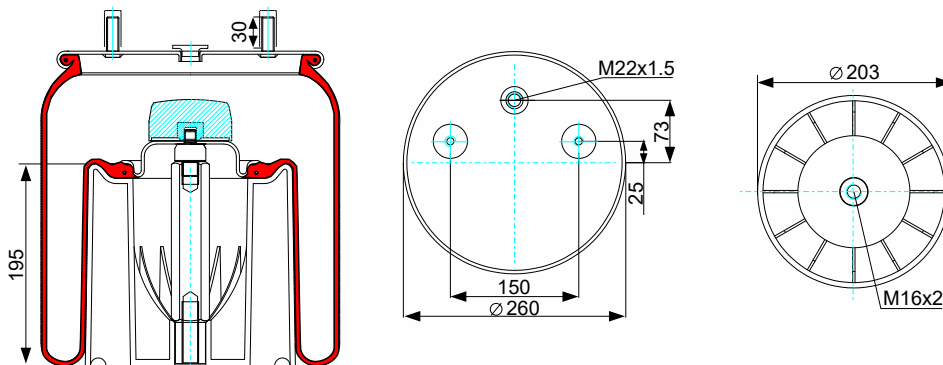

# ORO PAGALVĖS

**B28009**

**Tinka:**

BPW 0542943860;  
940MBP01, 1DK21K4,  
1R11-939, 1DK21K-4,  
515031365

**B28010**

**Tinka:** BPW 0542943850,  
0542943900;

941MBP01, 1R11-940,  
W01M588072, 1DK214,  
515031366, 550027069,  
515136900, 516011063