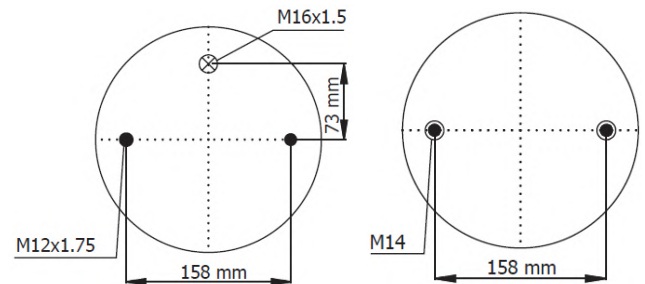

ORO PAGALVĖS

3RC-310B-2C

AZ05011598

Tinka:
GRANNING 17040
ROLFO 112273
TOUGHLINE 17040