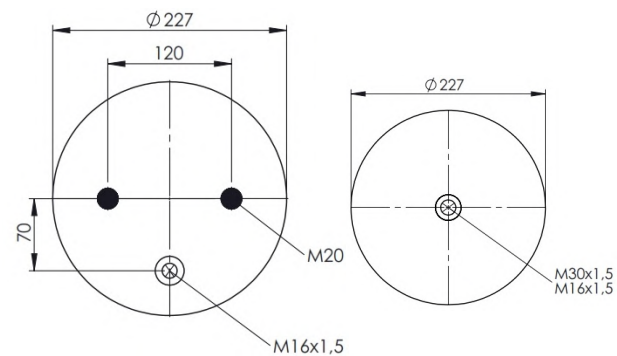

2RC-301-17C

AZ05011559

Tinka:
KASSBOHRER
4731045100, 4731045300

WUHLERMANN oro pagalvės – tai patikimi sunkvežimių pakabos elementai, skirti užtikrinti komfortą, stabilumą ir saugumą kelyje.

Šios oro pagalvės mažina vibracijas, prailgina važiuoklės ir pakabos tarnavimo laiką, padeda apsaugoti krovinį bei sumažina techninės priežiūros sąnaudas.