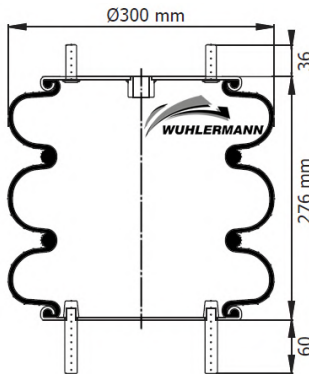

ASORTIMENTO NAUJIENOS

ORO PAGALVĖS

3RC-310B-2C

AZ05011598

Tinka:
GRANNING 17040
ROLFO 112273
TOUGHLINE 17040

2RC-301-1C

AZ05011599

Tinka: BUSSING 546905134, 831120120
BPW 02.2002.19.00, 02.2002.19.00
MN 81436010022
HENDRICKSON NA 1816
SAF 2.229.1001.00
MAGIRUS 3452571

2RC-301-17C

AZ05011559

Tinka:
KASSBOHRER
4731045100, 4731045300

WUHLERMANN oro pagalvės – tai patikimi sunkvežimių pakabos elementai, skirti užtikrinti komfortą, stabilumą ir saugumą kelyje.

Šios oro pagalvės mažina vibracijas, prailgina važiuoklės ir pakabos tarnavimo laiką, padeda apsaugoti krovinį bei sumažina techninės priežiūros sąnaudas.