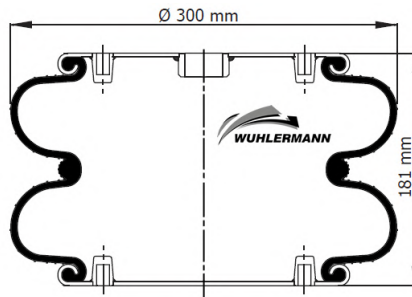

ASORTIMENTO NAUJIENOS

ORO PAGALVĖS

3RC-310B-2C

AZ05011598

Tinka:
GRANNING 17040
ROLFO 112273
TOUGHLINE 17040

2RC-301-1C

AZ05011599

Tinka: BUSSING 546905134, 831120120
BPW 02.2002.19.00, 02.2002.19.00
MN 81436010022
HENDRICKSON NA 1816
SAF 2.229.1001.00
MAGIRUS 3452571

2RC-301-17C

AZ05011559

Tinka:
KASSBOHRER
4731045100, 4731045300

WUHLERMANN oro pagalvės – tai patikimi sunkvežimių pakabos elementai, skirti užtikrinti komfortą, stabilumą ir saugumą kelyje.

Šios oro pagalvės mažina vibracijas, prailgina važiuoklės ir pakabos tarnavimo laiką, padeda apsaugoti krovinį bei sumažina techninės priežiūros sąnaudas.