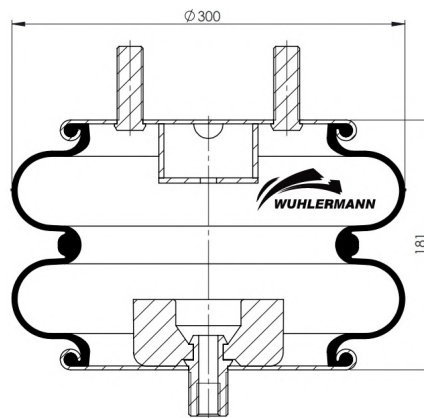

ASORTIMENTO NAUJIENOS

ORO PAGALVĖS

3RC-310B-2C

AZ05011598

Tinka:
GRANNING 17040
ROLFO 112273
TOUGHLINE 17040

2RC-301-1C

AZ05011599

Tinka: BUSSING 546905134, 831120120
BPW 02.2002.19.00, 02.2002.19.00
MN 81436010022
HENDRICKSON NA 1816
SAF 2.229.1001.00
MAGIRUS 3452571

2RC-301-17C

AZ05011559

Tinka:
KASSBOHRER
4731045100, 4731045300

WUHLERMANN oro pagalvės – tai patikimi sunkvežimių pakabos elementai, skirti užtikrinti komfortą, stabilumą ir saugumą kelyje.

Šios oro pagalvės mažina vibracijas, prailgina važiuoklės ir pakabos tarnavimo laiką, padeda apsaugoti krovinį bei sumažina techninės priežiūros sąnaudas.