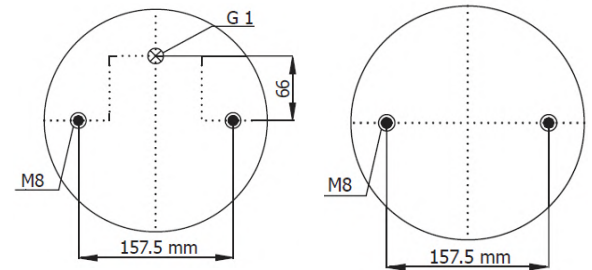

2RC-301-17C

AZ05011559

Tinka:
KASSBOHRER
4731045100, 4731045300

WUHLERMANN oro pagalvės – tai patikimi sunkvežimių pakabos elementai, skirti užtikrinti komfortą, stabilumą ir saugumą kelyje.

Šios oro pagalvės mažina vibracijas, prailgina važiuoklės ir pakabos tarnavimo laiką, padeda apsaugoti krovinį bei sumažina techninės priežiūros sąnaudas.