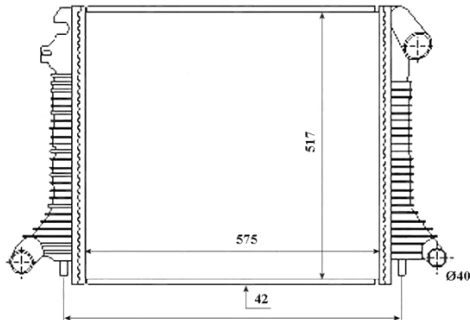

ASORTIMENTO NAUJIENOS

RADIATORIAI IR KITOS AUŠINIMO SISTEMOS DALYS

53855

AZ04060351

570x517x42

Tinka: MB
ATEGO 98-

OE: 9735000803, A9735000803

509698