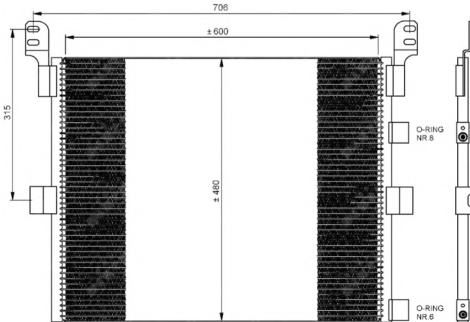

35788

AZ04060245

610x478x16

Tinka: RVI
PREMIUM

OE: 20793527, 5001875436,
5010514735, 5010619517